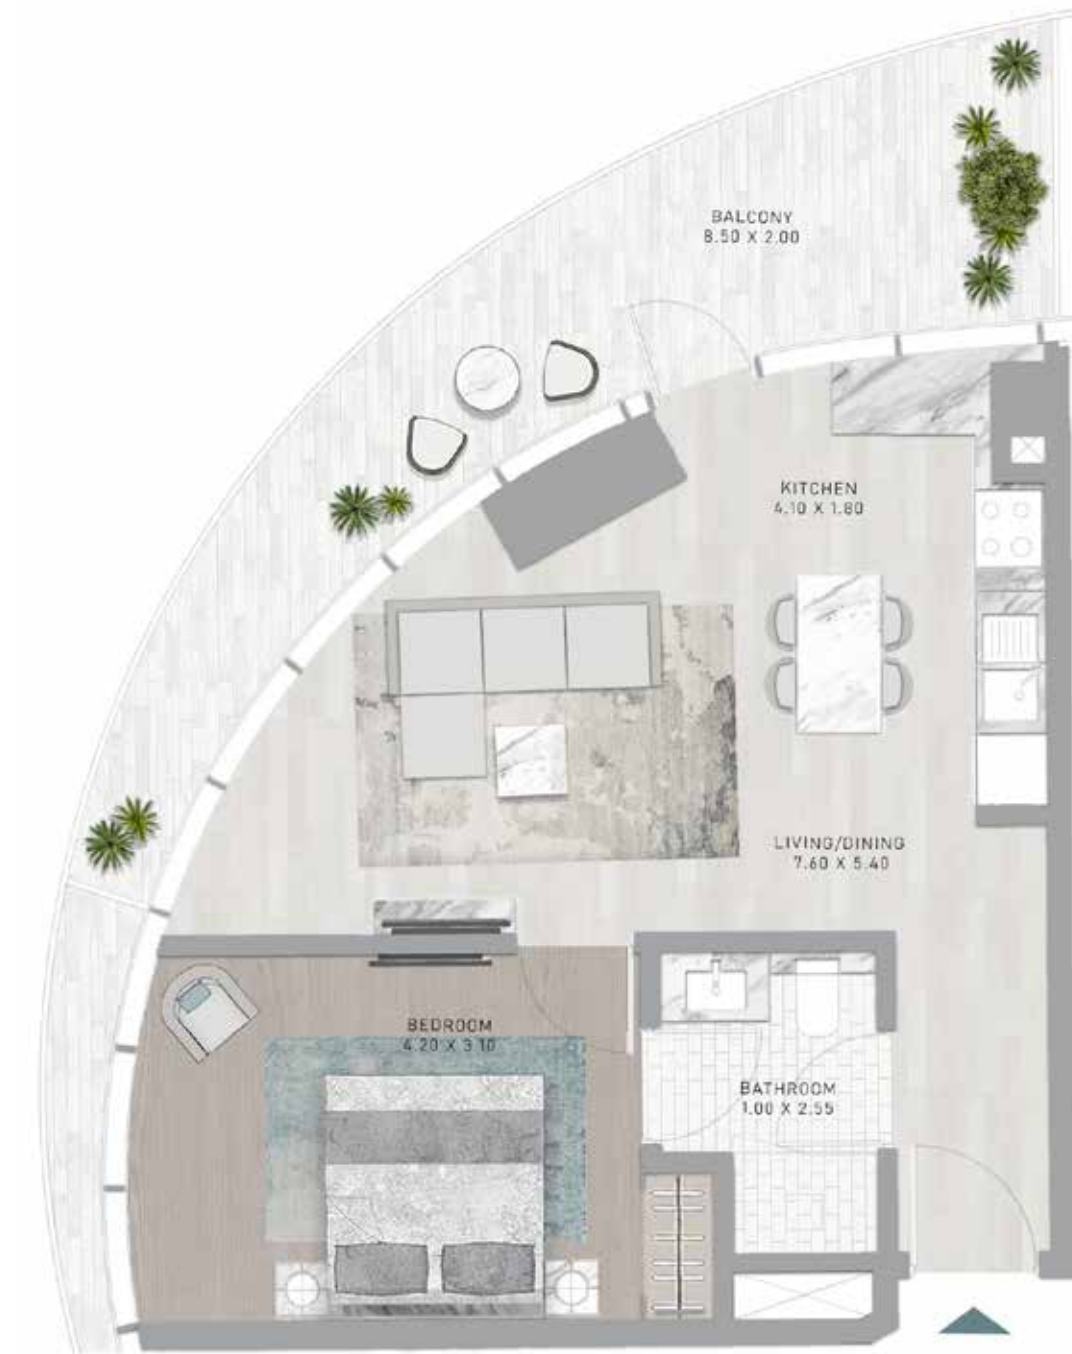

DAMAC

CANAL
HEIGHTS II

de GRISOGONO

FLOOR PLANS

STUDIO

TYPE A1 - A11

STUDIO

TYPE A13 - A22

LEVELS 27-32

1-BEDROOM

TYPE D1-D7

- 1BR-D1,D2
- 1BR-D3
- 1BR-D4
- 1BR-D5
- 1BR-D6
- 1BR-D7

LEVELS 21-27

1-BEDROOM

TYPE D1-M - D7-M

- 1BR-D1M,D2M
- 1BR-D3M
- 1BR-D4M
- 1BR-D5M
- 1BR-D6M
- 1BR-D7M

LEVELS 21-27

1-BEDROOM

TYPE E1

LEVEL 28

1-BEDROOM

TYPE E1-M

LEVEL 28

1-BEDROOM